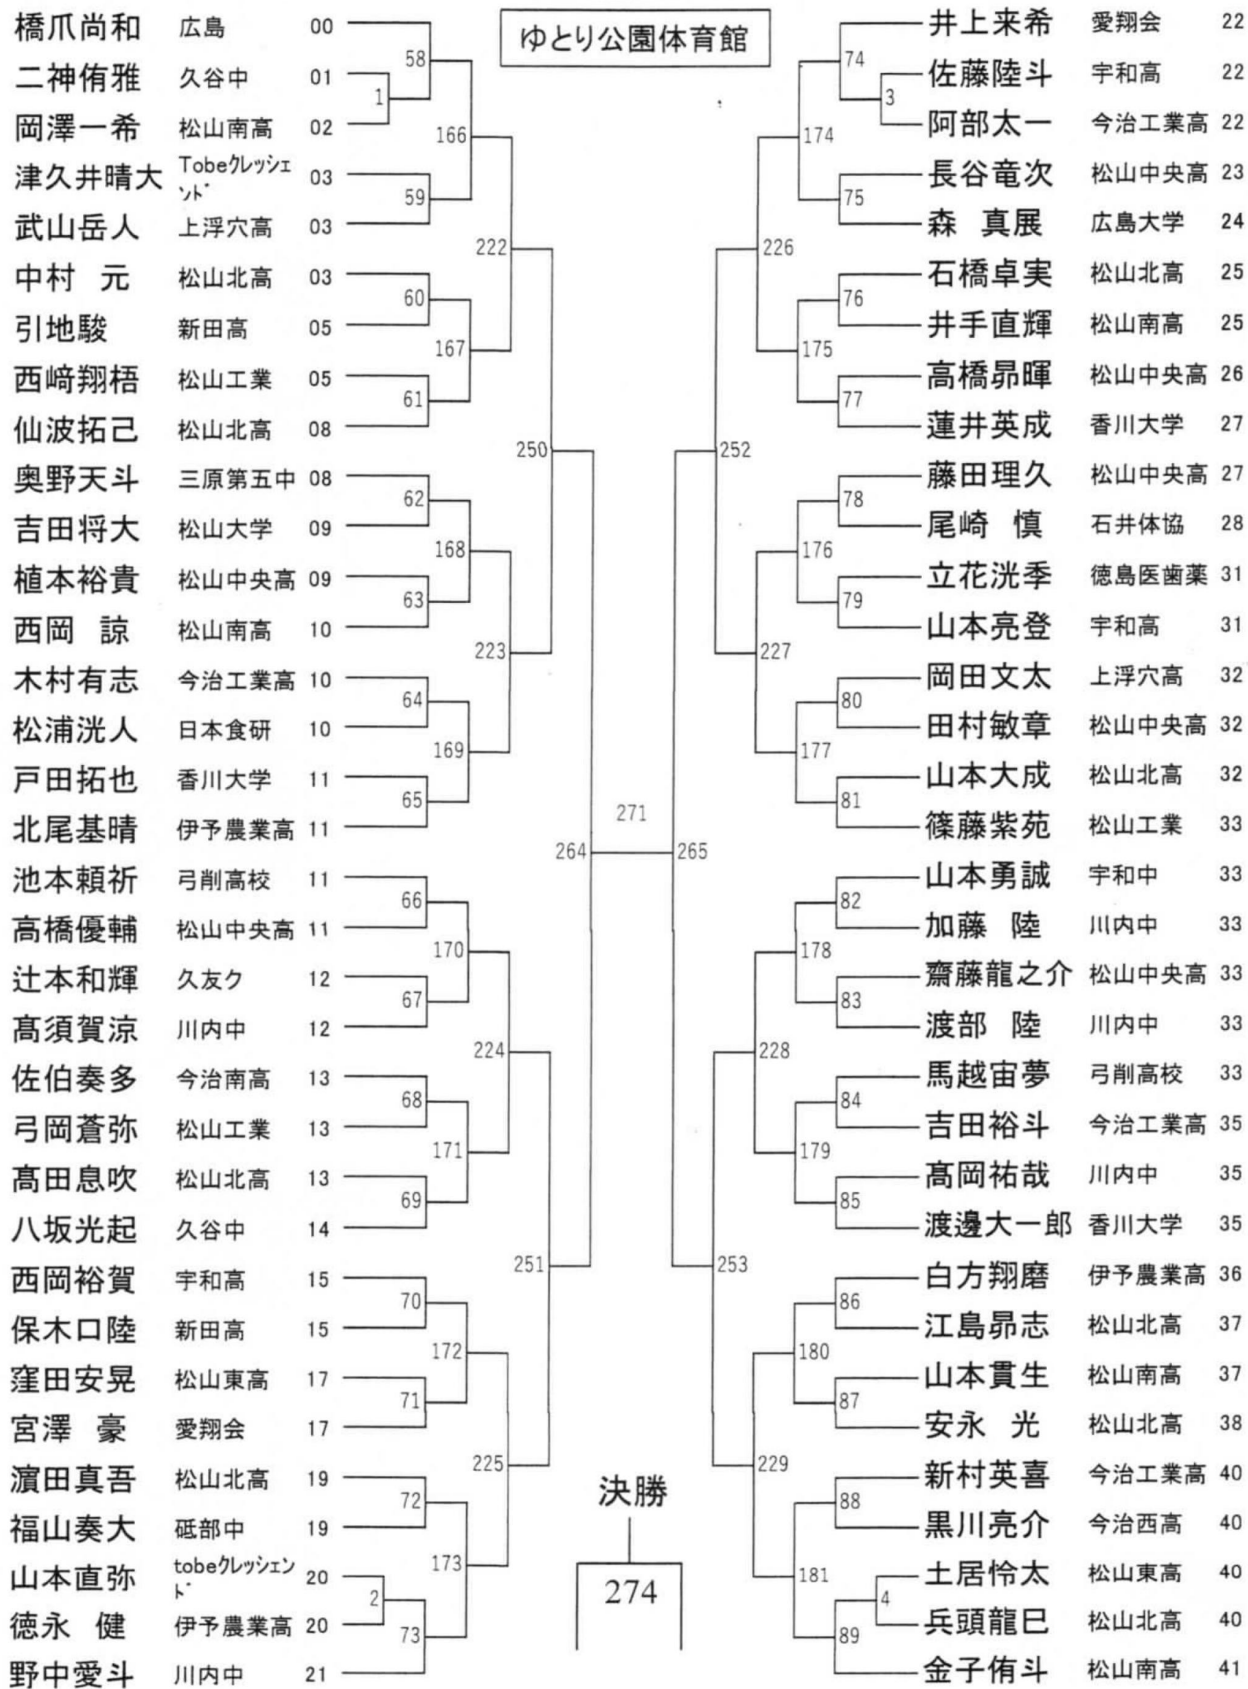

オープン男子単

濱中裕太 RSAマナカ

永井 蛍 新田高

濱中裕太	RSマナカ	鈴木慎也	松山大学	八坂教生	新田高	甲斐聡一郎	新田高
福田和也	オリジスタ	竹永周平	松山大学	大森圭二	新田高	河野拓真	新田高
米持雄貴	スマッシュ	長谷部伸洋	松山大学	佐古田輝行	新田高	石橋宏海	新田高
小村 肇	愛媛大学	川窪豪人	松山大学	平塚聖玲夏	新田高	岡崎大成	大阪体育大学
山内崇矢	愛媛大学	宮崎大夢	松山大学	村上知誠	新田高	堀田一輝	大阪体育大学
永井 光	愛媛大学	本田竜也	松山大学	小藪翔真	新田高	小笠宙生	池田高校三好校 教員
山崎竜太郎	愛媛大学	黒川秀平	松山南高	田中優志	新田高	長谷川路紘	渡辺病院
立石裕貴	香川県庁	鎌田雄太	新田高	永井 蛍	新田高	日下大雅	徳島大学
小山雄太	香川県庁	園部慎一郎	新田高	神山新悟	新田高	金浦大地	八万体協
山根卓也	高松第一	楠 航介	新田高	高谷洸輔	新田高		

2部男子単

3部男子単1

3部男子単2

ゆとり公園体育館

選手名	所属校	ポイント	対戦相手	ポイント	選手名	所属校	ポイント
山之内穂昂	松山中央高	41			近藤 多	川内中	68
甲斐 輝一	川内中	43	5	90	中平 流	も☆rich	68
横山拓海	香川大学	43			宇都宮新	松山中央高	70
渡部圭貴	ハーブス	44			寺田健人	今治工業高	70
村上大翔	松山中央高	45	91	182	鈴木嵩矢	松山東高	71
久保雄輝	ホッチホッチ	47			中野歩夢	宇和高	71
佐古田文雄	鷺川会	48	92	230	兵頭 諒	松山中央高	72
渡部拓海	松山北高	48			村上尚誠	Tobeクレッシェント	72
能田拓也	伊予農業高	48	93	183	古屋恵大	広島井口中	72
三河大倫	愛媛大学	50			高須賀一真	松山北高	72
城野大輝	松山北高	50	94	254	山本陽向	砥部中	73
高瀬幹斗	松山南高	50			江夏裕太郎	松山南高	74
朴 正圭	香川大学	51	95	184	星岡駿志	広島大学	74
常盤圭吾	伊予農業高	53			鎌田郁夢	今治工業高	75
曾我部大地	tobeクレッシェント	53	96	231	清家佑都	伊予農業高	76
三好雄大	松山中央高	55			山田康平	松山工業	77
檜崎史正	徳島医歯薬	55	97	185	藤谷明彦	高根ク	77
石丸大智	北条ジュニア	55			西田勇斗	松山中央高	80
渡部 竜	今治工業高	55	98	266	藤川結叶	日本食研	80
中村隆司	金光BC	55			永野紘太郎	松山南高	81
大中昭徳	伊予農業高	56	99	186	近藤遥斗	西条東中	81
上甲聖記	松山北高	57			岩瀬颯太	宇和高	85
伊藤真二	城辺BC	57	100	232	藤野陸希	久友ク	85
稲永優医	香川大学	59			弓岡煌叶	久谷中	88
薬師寺幸輝	宇和高	59	101	187	相原健人	伊予農業高	88
宮谷健斗	今治工業高	60			佐々木圭都	川東中	88
塩路正人	乃万クラブ	60	102	255	武田悠斗	今治工業高	90
金沢治樹	松山南高	61			萩山昂己	松山北高	90
本田和輝	松山中央高	61	103	188	岩佐俊幸	徳島医歯薬	91
佐藤泰介	松山北高	63			玉井翔也	松山大学	95
門田祐也	伊予農業高	63	104	233	堀井強吾	松山北高	97
櫛部晃希	新田高	66			梶原遼人	松山南高	97
沖 晃生	弓削高校	66	6	189	野間陽日	伊予農業高	99
辻橋勇祐	香川大学	67	105	237	賀谷英司	新田高	99