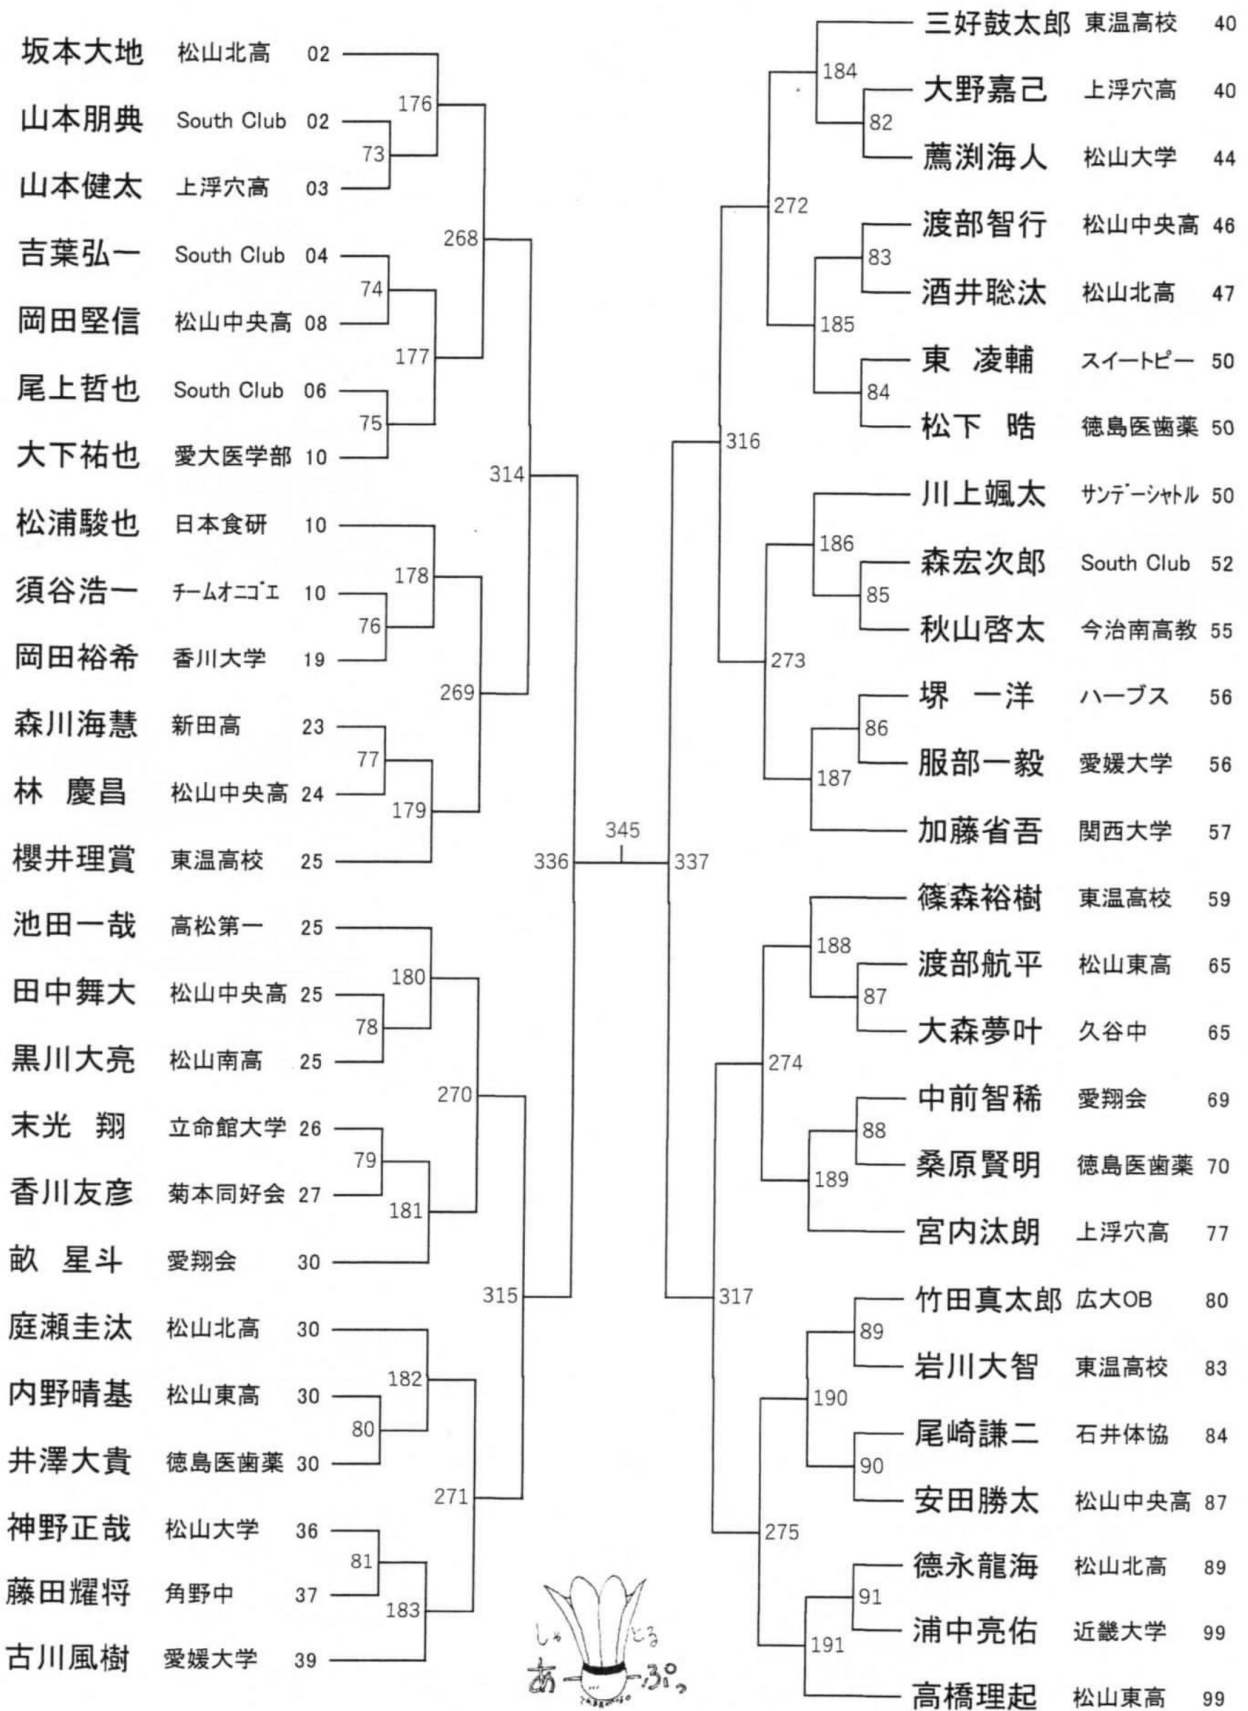

2部男子単

3部男子単1

3部男子単2

ゆとり公園体育館

選手名	所属校	ポイント	対戦相手	ポイント	選手名	所属校	ポイント
山之内穂昂	松山中央高	41			近藤 多	川内中	68
甲斐 輝一	川内中	43	5	90	中平 流	も☆rich	68
横山拓海	香川大学	43			宇都宮新	松山中央高	70
渡部圭貴	ハーブス	44			寺田健人	今治工業高	70
村上大翔	松山中央高	45	91	182	鈴木嵩矢	松山東高	71
久保雄輝	ホッチホッチ	47			中野歩夢	宇和高	71
佐古田文雄	鷺川会	48	92	230	兵頭 諒	松山中央高	72
渡部拓海	松山北高	48			村上尚誠	Tobeクレッシェント	72
能田拓也	伊予農業高	48	93	183	古屋恵大	広島井口中	72
三河大倫	愛媛大学	50			高須賀一真	松山北高	72
城野大輝	松山北高	50	94	254	山本陽向	砥部中	73
高瀬幹斗	松山南高	50			江夏裕太郎	松山南高	74
朴 正圭	香川大学	51	95	184	星岡駿志	広島大学	74
常盤圭吾	伊予農業高	53			鎌田郁夢	今治工業高	75
曾我部大地	tobeクレッシェント	53	96	231	清家佑都	伊予農業高	76
三好雄大	松山中央高	55			山田康平	松山工業	77
檜崎史正	徳島医歯薬	55	97	185	藤谷明彦	高根ク	77
石丸大智	北条ジュニア	55			西田勇斗	松山中央高	80
渡部 竜	今治工業高	55	98	266	藤川結叶	日本食研	80
中村隆司	金光BC	55			永野紘太郎	松山南高	81
大中昭徳	伊予農業高	56	99	186	近藤遥斗	西条東中	81
上甲聖記	松山北高	57			岩瀬颯太	宇和高	85
伊藤真二	城辺BC	57	100	232	藤野陸希	久友ク	85
稲永優医	香川大学	59			弓岡煌叶	久谷中	88
薬師寺幸輝	宇和高	59	101	187	相原健人	伊予農業高	88
宮谷健斗	今治工業高	60			佐々木圭都	川東中	88
塩路正人	乃万クラブ	60	102	255	武田悠斗	今治工業高	90
金沢治樹	松山南高	61			萩山昂己	松山北高	90
本田和輝	松山中央高	61	103	188	岩佐俊幸	徳島医歯薬	91
佐藤泰介	松山北高	63			玉井翔也	松山大学	95
門田祐也	伊予農業高	63	104	233	堀井強吾	松山北高	97
櫛部晃希	新田高	66			梶原遼人	松山南高	97
沖 晃生	弓削高校	66	6	189	野間陽日	伊予農業高	99
辻橋勇祐	香川大学	67	105	237	賀谷英司	新田高	99