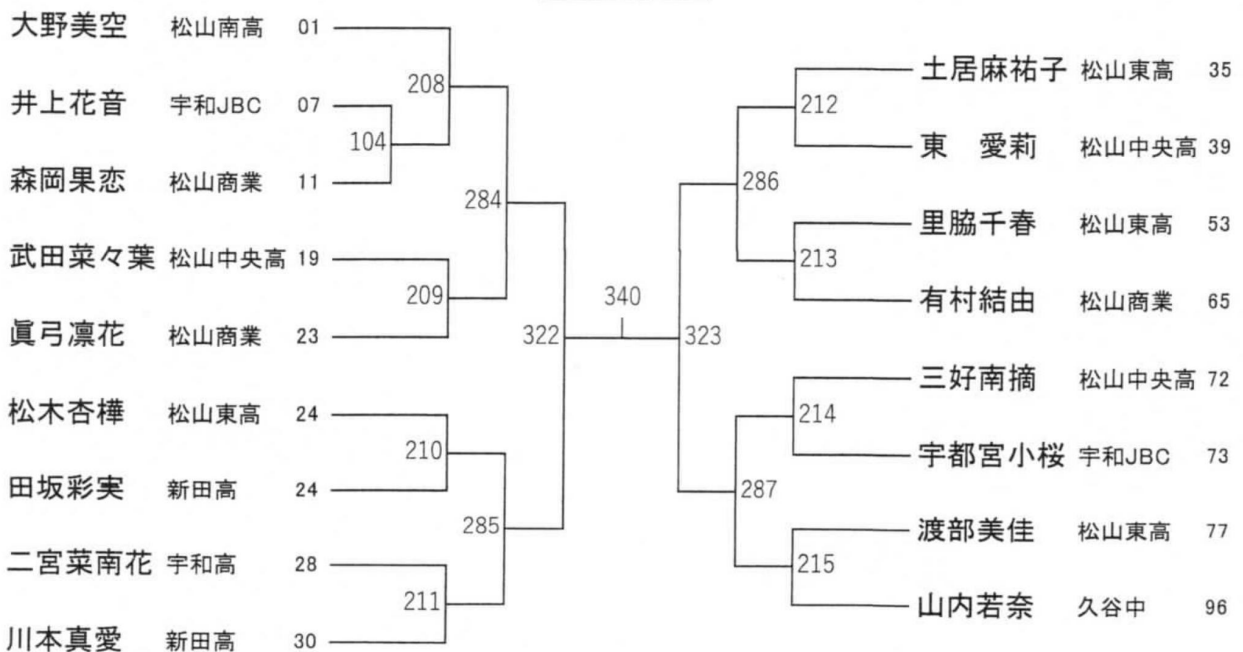

2部女子単

3部女子単

女子4部単

選手名	所属	スコア	順位	選手名	所属	スコア	順位
客 葵彩	津田中	00		竹西瑠菜	津田中	44	
橋本佳奈	松山南中	03	137	三原未聖	松山北高	44	153
宮田紋圭	松山北高	03	56	玉田真夕	松山中央高	45	64
岡山寿音	砥部中	04	232	尾崎さや	野村高	46	154
池田藍香	久谷中	04	138	清水菜月	道後中	49	155
光藤真彩	日本食研	10	296	玉井美幸	松山北高	51	156
藤岡奈央	久谷中	10	139	宮本亜琉璃	松山中央高	53	65
小椋美菜	川内JBC	11	57	佐藤美月	松山南中	54	66
村上凜花	弓削高校	11	140	山岡礼佳	道後中	56	67
西田ひとみ	松山商業	12	233	木下優那	道後中	59	157
竹原望未	松山商業	14	328	井ノ口萌依	松山中央高	59	66
伊藤ゆうひ	Tobeグレースメント	15	141	井上幸音	宇和JBC	61	66
野本虹美	道後中	18	58	陸野彩希	松山中央高	62	158
徳永成美	北条高	18	142	原畑いろは	道後中	62	67
野本怜那	松山商業	19	234	戸井田琴嶺	津田中	66	159
越智朱音	道後中	19	143	波多柚香	JBF船木	66	68
曾我部咲希	砥部中	22	235	澤田希美	弓削高校	66	68
吉田莉子	津田中	22	59	益田都亜	松山北高	68	68
土手内愛優	松山商業	22	144	松久由奈	道後中	68	68
大野音羽	道後中	23	297	伊藤唯花	松山中央高	69	160
武田香織	松山中央高	25	343	長井美優	松山中央高	71	344
正岡斐奈乃	松山北高	26	145	菊川千聖	松山中央高	72	161
平松 葵	道後中	27	60	菅野愛華	川内中	73	69
末光寛果	道後中	28	236	石村愛梨	今治南高	77	162
佐伯菜奈	松山南中	28	146	佐藤史果	津田中	77	163
浮穴ひなの	鴨川中	30	298	中川友那	Tobeグレースメント	77	164
村上七夕	松山中央高	31	147	中岡彩月	伊予農業高	78	165
垣内愛理	道後中	32	237	大久保杏数花	松山南中	79	71
鈴木菜夏	JBF船木	33	61	上甲梨花	松山北高	79	70
奥井菜月	弓削高校	33	148	吉住明莉	日本食研	80	164
青木華音	北条高	33	329	渡部愛生	砥部中	81	166
森 美咲	松山東高	36	149	河野みのり	松山中央高	81	165
眞木理歩	川内中	36	62	田原萌乃佳	松山中央高	85	71
河田莉奈	道後中	36	238	梅崎希愛琉	川内中	86	166
青野心彩	道後中	37	150	山下優衣	津田中	88	167
清家 葵	宇和高	37	299	高須賀 葵	川内中	91	168
殿川瑞貴	今治南高	37	151	宮居花歩	松山中央高	93	167
中島夢月	道後中	39	239	長野佳奈	松山北高	97	168
西本美咲	松山中央高	39	63	烏谷さや香	弓削高校	99	72
小川 愛	伊予農業高	40	152	梅木莉菜	美川中	99	168
				関谷心凧	津田中	99	