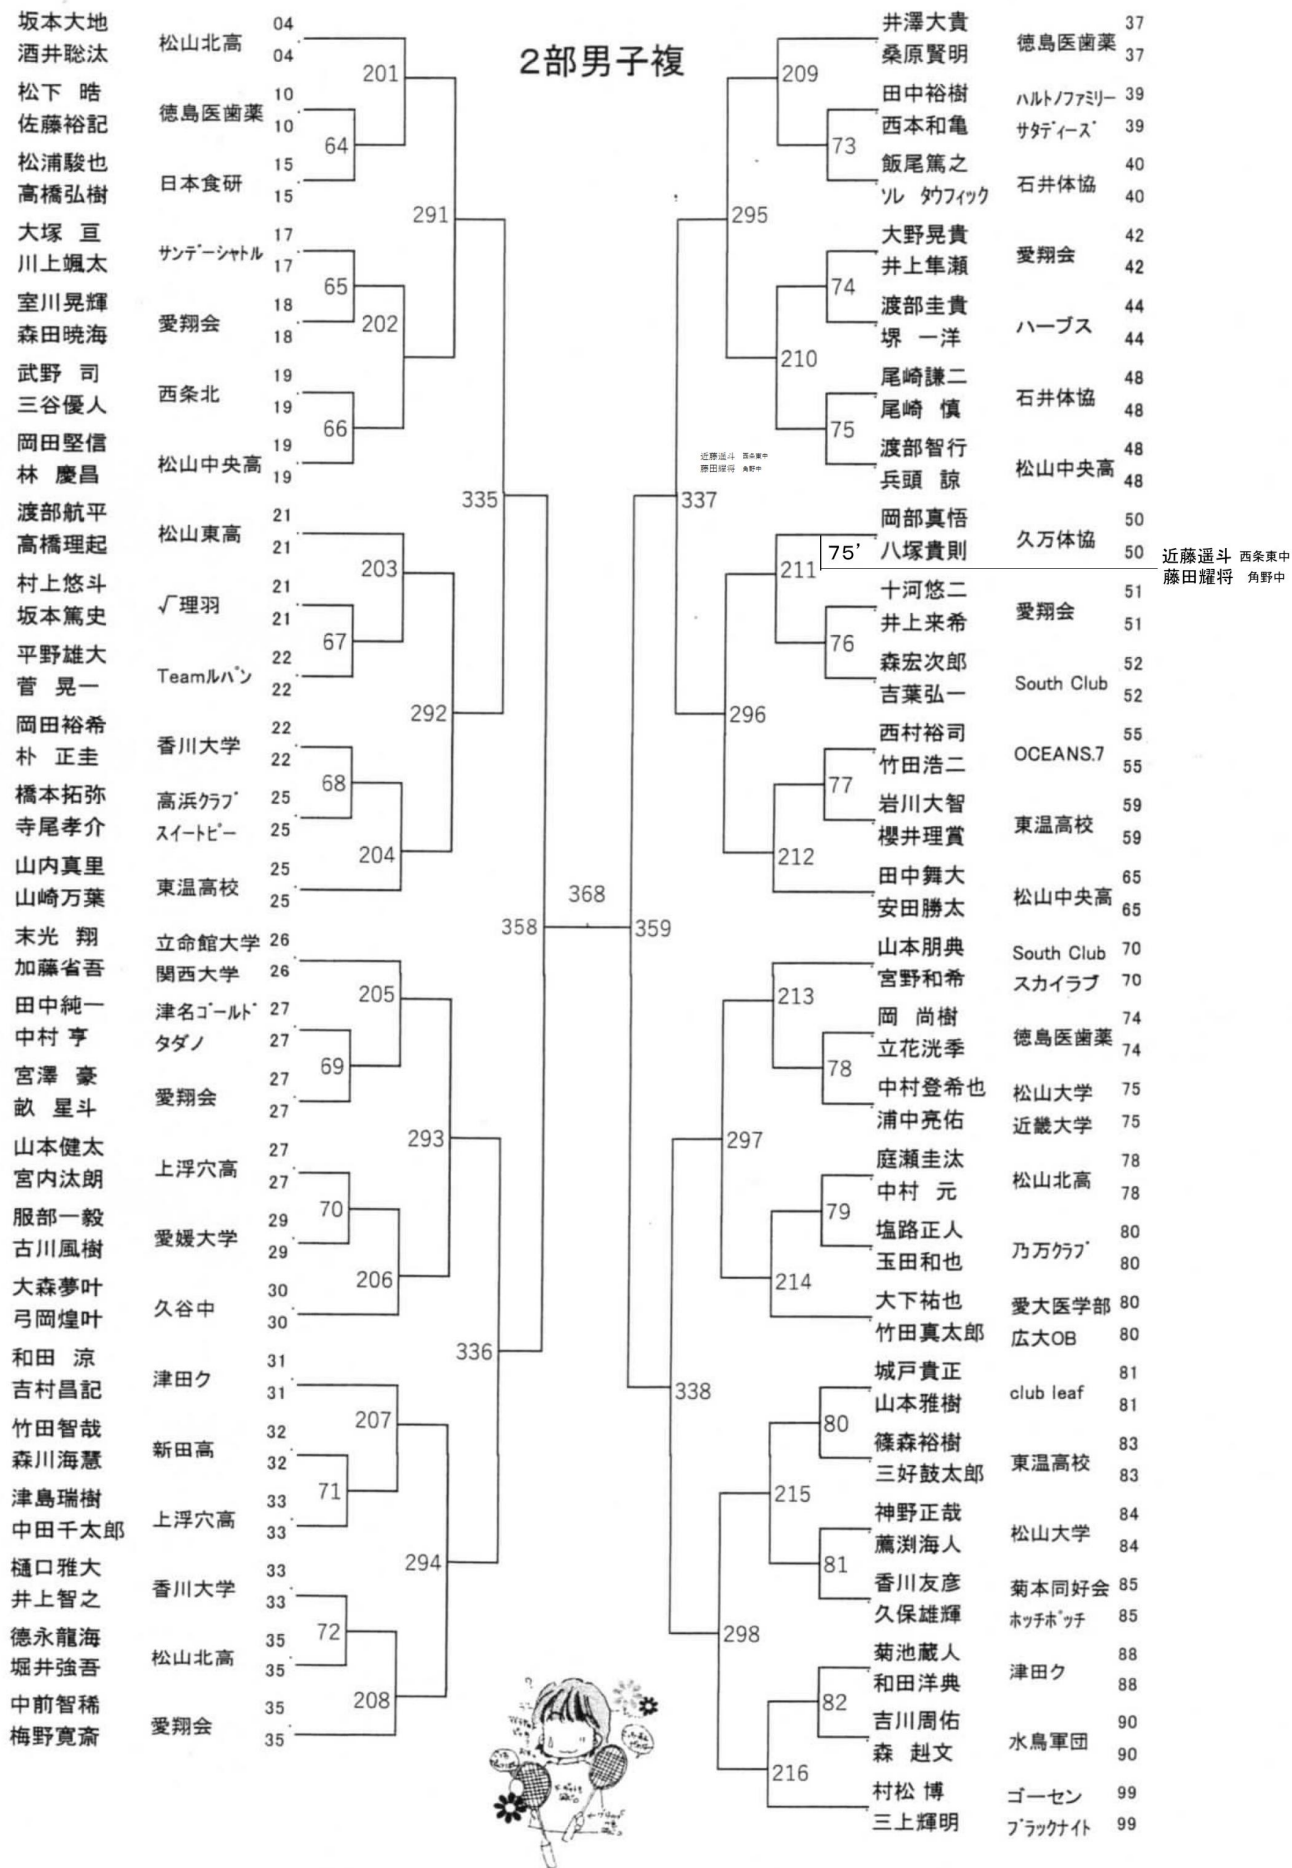

女子5部単1

1部男子複

2部男子複

3部男子複1

3部男子複2

佐古田文雄	鶴川会	48							藤田理久	松山中央高	72
藤本和巳	鶴川会	48	149						山之内穂昂	松山中央高	72
長谷部勇志郎	ハーブス	48							高須賀涼	川内中	75
増田公司	ハーブス	48	11						八坂光起	久谷中	75
田中大貴	愛翔会	48							寺田健人	今治工業高	75
大石裕生	愛翔会	48							宮谷健斗	今治工業高	75
諏訪健太	長尾ク	48		265					田村敏章	松山中央高	76
福永重樹	長尾ク	48							西田勇斗	松山中央高	76
松浦洸人	日本食研	50							横田清一	乃万クラブ	77
藤川結叶	日本食研	50		150					竹内裕人	乃万クラブ	77
三好雄大	松山中央高	50							山田康平	松山工業	77
村上大翔	松山中央高	50			323				谷口厚司	松山工業	77
玉井翔也	松山大学	50							曾根大樹	ABC	80
三河大倫	愛媛大学	50							森 裕志	ミニバト	80
岩佐俊幸	徳島医歯薬	50							内野晴基	松山東高	80
樽崎史正	徳島医歯薬	50							鈴木嵩矢	松山東高	80
渡部 竜	今治工業高	55							河内直揮	愛大医学部	80
武田悠斗	今治工業高	55							曾我直礼	愛大医学部	80
安永 光	松山北高	55							三浦誠司	√理羽	81
萩山昂己	松山北高	55							福家瑛司	√理羽	81
横山拓海	香川大学	55							村上智哉	今治南高	85
稲永優医	香川大学	55							高本大輝	今治南高	85
藤谷明彦	高根ク	56							野間陽日	伊予農業高	86
中村隆司	金光BC	56							相原健人	伊予農業高	86
徳永 健	伊予農業高	57							佐々木圭都	川東中	88
門田祐也	伊予農業高	57							山本勇誠	宇和中	88
山崎克鵬	大西ク	58							植本裕貴	松山中央高	88
近藤佑哉	大西ク	58							黒岩拓海	松山中央高	88
河野晋太郎	愛大医学部	60							中村天駿	岡山大学	88
細川隼登	愛大医学部	60							高木雅斗	大阪大学	88
窪田安晃	松山東高	65							曾我部愛哉	今治南高	90
土居怜太	松山東高	65							黒川亮介	今治西高	90
上甲聖記	松山北高	67							兵頭龍巳	松山北高	95
仙波拓己	松山北高	67							高須賀一真	松山北高	95
松本剛治	も☆rich	68							三谷亮太	新谷クラブ	98
中平 流	も☆rich	68							吉岡亮祐	OCEANS.7	98
山本貫生	松山南高	68							木村有志	今治工業高	98
江夏裕太郎	松山南高	68							新村英喜	今治工業高	98
佐伯奏多	今治南高	69							賀谷英司	新田高	99
宇佐美直太	今治南高	69							櫛部晃希	新田高	99
村上尚誠	Taberレザシメント	72							須谷浩一	チームオニコエ	99
津久井晴大	Taberレザシメント	72							眞柄 浩	チームオニコエ	99