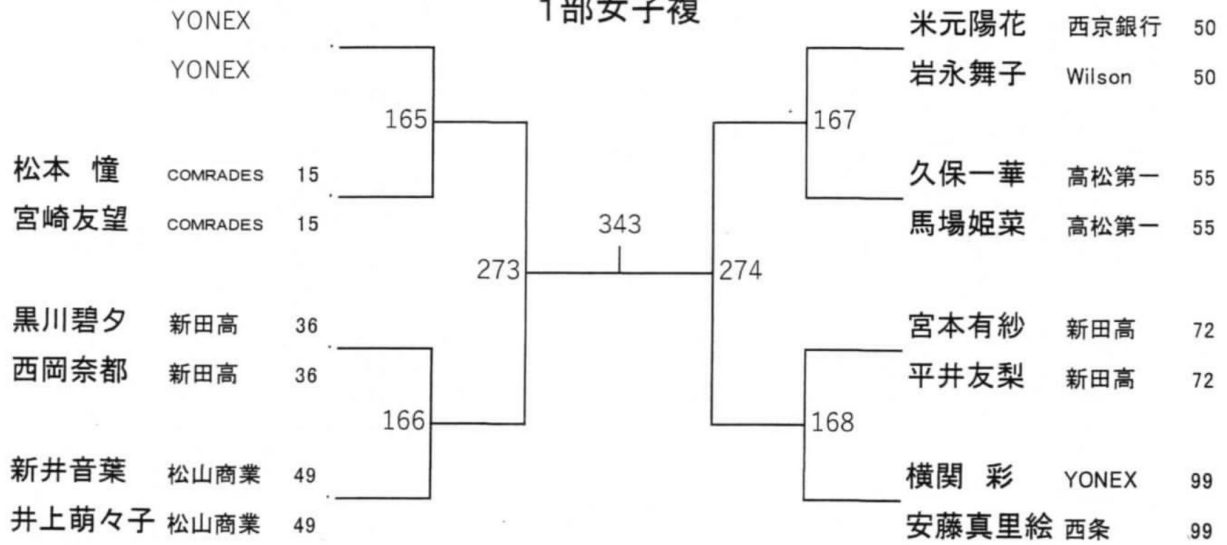

4部男子複

5部男子複

ガット張りはラケットショップハマナカ

ガット張りは誰が張っても同じと思いませんか？
張り方の違いで…

- ・安定した強度でパフォーマンスを手助け
- ・ラケットの変形を軽減しラケットの寿命を延長
- ・ストリング選びをサポートし、快適プレーを実現

信頼のYONEX製ガット張り機と知識と経験を持った熟練の職人により実現します！

※ガット張りの際の注意

簡易なマシンで高い強度で張るとラケットの変形、負担、損傷につながります。そのため、簡易張り器でのガット張りは、メーカーでの保障の対象外にもなりますので、経験豊富な専門店でのガット張りをお勧めします。

1部女子複

2部女子複

3部女子複

4部女子複

選手名	所属校	順位	スコア	選手名	所属校	順位
佐伯菜奈	松山南中	01	217	清水菜月	道後中	41
大久保杏数花	松山南中	01		原畑いろは	道後中	41
尾崎夕子	市民クラブ	07	83	土手内愛優	松山商業	41
岡本加奈得	T.I.E	07		野本怜那	松山商業	41
山岡桃子	松山南高	09	299	戸井田琴嶺	津田中	44
徳田花奈	松山南高	09		山下優衣	津田中	44
大野音羽	道後中	11	218	上甲沙和	松山北高	44
青野心彩	道後中	11		上甲梨花	松山北高	44
藤岡奈央	久谷中	12	339	山岡礼佳	道後中	47
眞木理歩	川内中	12		木下優那	道後中	47
宮田紋圭	松山北高	13	219	浮穴ひなの	鴨川中	50
長野佳奈	松山北高	13		光田もえ	東雲BSS	50
佐藤美月	松山南中	18	84	曾我部茜	今治工業高	50
山下千晶	松山南中	18		赤瀬桂子	今治工業高	50
村上凜花	弓削高校	21	300	西本美咲	松山中央高	51
奥井菜月	弓削高校	21		河野みのり	松山中央高	51
渡部みやび	JBAC	22	85	浜部玲奈	松山南中	52
渡部ほのか	JBAC	22		鶴井柚花	松山南中	52
菅野愛華	川内中	23	220	正岡斐奈乃	松山北高	55
梅崎希愛琉	川内中	23		益田都亜	松山北高	55
大石和花	久谷中	23	369	田中紀恵	高根ク	56
池田藍香	久谷中	23		田中梨恵	高根ク	56
梅木莉菜	美川中	24	221	河田莉奈	道後中	61
櫻井 薫	美川中	24		中島夢月	道後中	61
武田香織	松山中央高	25	86	竹西瑠菜	津田中	66
長井美優	松山中央高	25		関谷心凧	津田中	66
西田ひとみ	松山商業	26	301	澤田希美	弓削高校	66
竹原望未	松山商業	26		居村有紗	弓削高校	66
小椋美菜	川内JBC	28	87	菊川千聖	松山中央高	69
井上幸音	宇和JBC	28		伊藤唯花	松山中央高	69
末光寛果	道後中	28	222	豊永梨花子	松山南中	69
松久由奈	道後中	28		松之本妃星	松山南中	69
中川友那	Tableクレンジント	30	340	村上七夕	松山中央高	71
伊藤ゆうひ	Tableクレンジント	30		宮本亜琉璃	松山中央高	71
小川 愛	伊予農業高	31	223	清家 葵	宇和高	72
中岡彩月	伊予農業高	31		古川彩花	宇和高	72
波多柚香	JBF船木	33	88	殿川瑞貴	今治南高	77
鈴木菜夏	JBF船木	33		石村愛梨	今治南高	77
大野桃音	松山南中	35	302	玉井美幸	松山北高	80
河本だりあ	松山南中	35		三原未聖	松山北高	80
平松 葵	道後中	36	89	玉田真夕	松山中央高	81
垣内愛理	道後中	36		田原萌乃佳	松山中央高	81
青木華音	北条高	38	224	中井美玖	松山南中	86
徳永成美	北条高	38		星加莉緒	松山南中	86
井ノ口萌依	松山中央高	38	232	吉田莉子	津田中	88
陸野彩希	松山中央高	38		客 葵彩	津田中	88