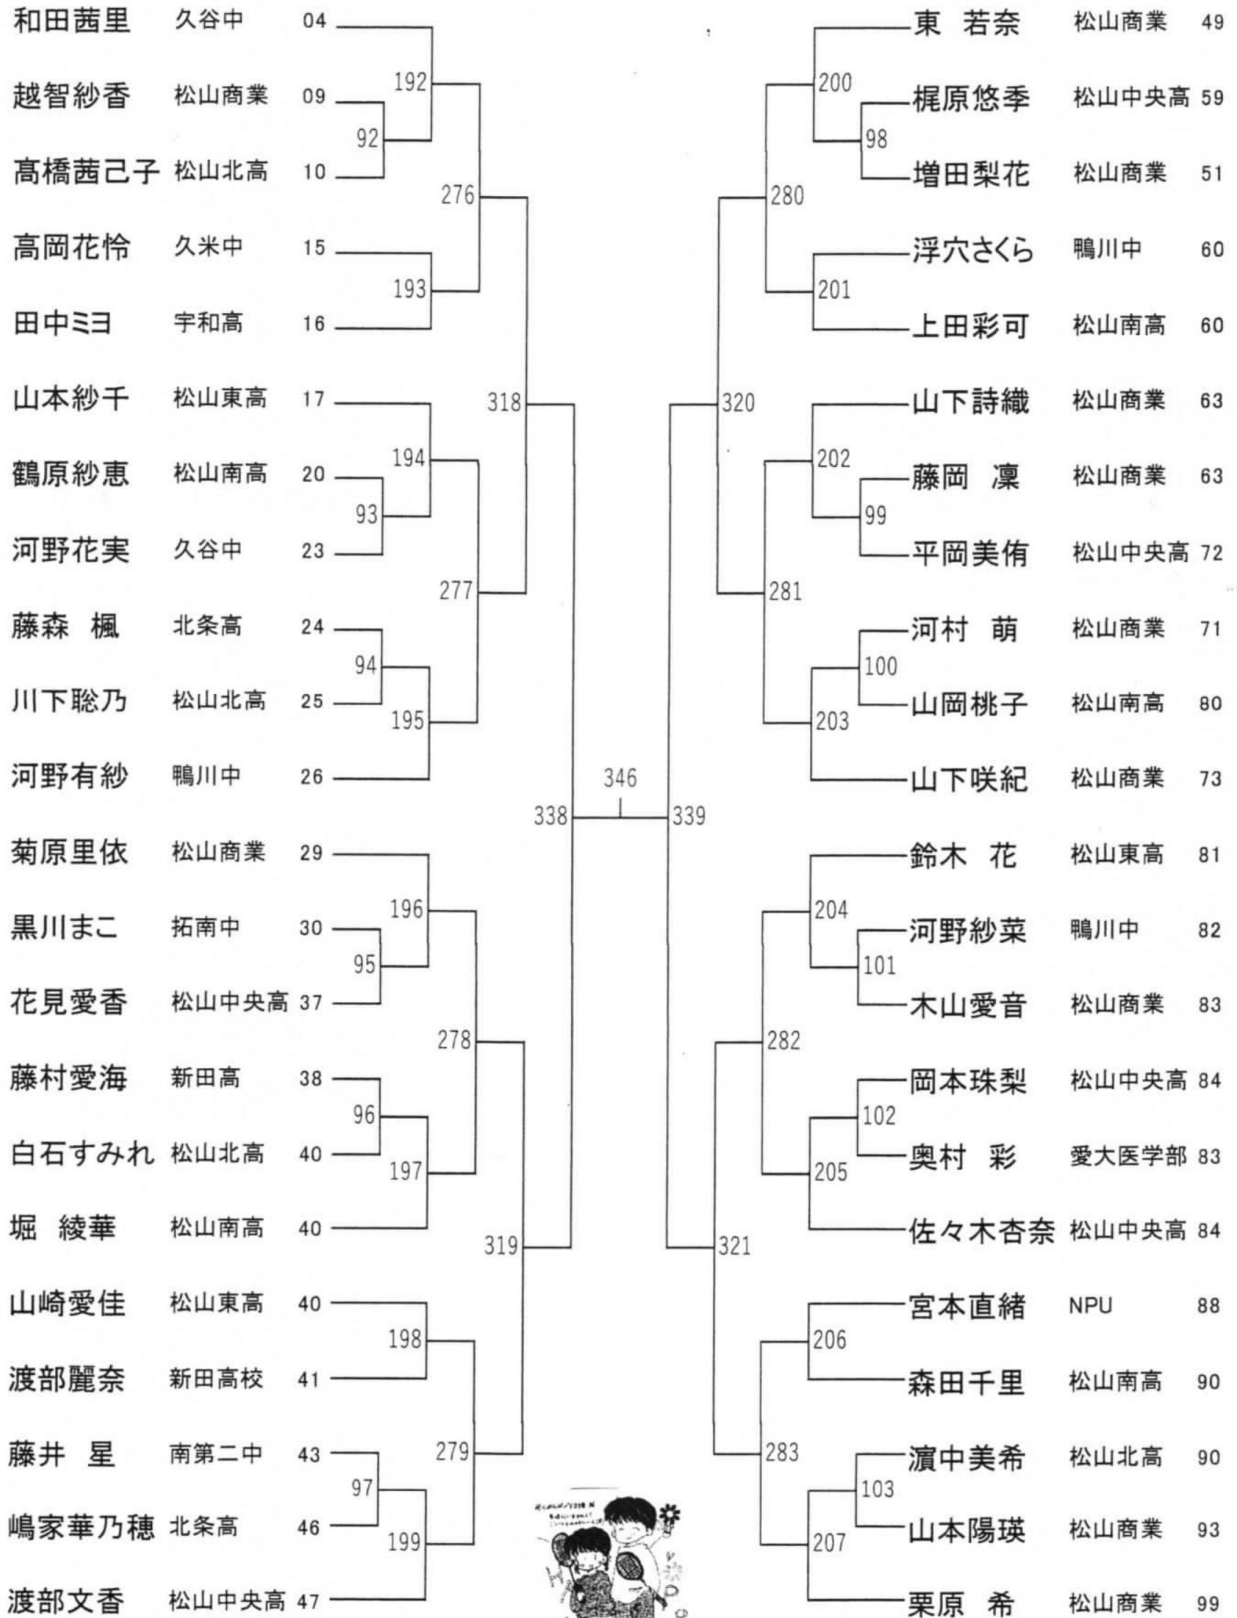

2部女子単

3部女子単

女子4部単

選手名	所属	スコア	順位	選手名	所属	スコア	順位
客 葵彩	津田中	00		竹西瑠菜	津田中	44	
橋本佳奈	松山南中	03	137	三原未聖	松山北高	44	153
宮田紋圭	松山北高	03	56	玉田真夕	松山中央高	45	64
岡山寿音	砥部中	04	232	尾崎さや	野村高	46	154
池田藍香	久谷中	04	138	清水菜月	道後中	49	155
光藤真彩	日本食研	10	296	玉井美幸	松山北高	51	156
藤岡奈央	久谷中	10	139	宮本亜琉璃	松山中央高	53	65
小椋美菜	川内JBC	11	57	佐藤美月	松山南中	54	66
村上凜花	弓削高校	11	140	山岡礼佳	道後中	56	67
西田ひとみ	松山商業	12	233	木下優那	道後中	59	157
竹原望未	松山商業	14	328	井ノ口萌依	松山中央高	59	66
伊藤ゆうひ	Tobeグレースメント	15	141	井上幸音	宇和JBC	61	66
野本虹美	道後中	18	58	陸野彩希	松山中央高	62	158
徳永成美	北条高	18	142	原畑いろは	道後中	62	67
野本怜那	松山商業	19	234	戸井田琴嶺	津田中	66	159
越智朱音	道後中	19	143	波多柚香	JBF船木	66	68
曾我部咲希	砥部中	22	235	澤田希美	弓削高校	66	68
吉田莉子	津田中	22	59	益田都亜	松山北高	68	68
土手内愛優	松山商業	22	144	松久由奈	道後中	68	68
大野音羽	道後中	23	297	伊藤唯花	松山中央高	69	160
武田香織	松山中央高	25	343	長井美優	松山中央高	71	344
正岡斐奈乃	松山北高	26	145	菊川千聖	松山中央高	72	161
平松 葵	道後中	27	60	菅野愛華	川内中	73	69
末光寛果	道後中	28	236	石村愛梨	今治南高	77	162
佐伯菜奈	松山南中	28	146	佐藤史果	津田中	77	163
浮穴ひなの	鴨川中	30	298	中川友那	Tobeグレースメント	77	164
村上七夕	松山中央高	31	147	中岡彩月	伊予農業高	78	165
垣内愛理	道後中	32	237	大久保杏数花	松山南中	79	71
鈴木菜夏	JBF船木	33	61	上甲梨花	松山北高	79	70
奥井菜月	弓削高校	33	148	吉住明莉	日本食研	80	164
青木華音	北条高	33	329	渡部愛生	砥部中	81	166
森 美咲	松山東高	36	149	河野みのり	松山中央高	81	165
眞木理歩	川内中	36	62	田原萌乃佳	松山中央高	85	71
河田莉奈	道後中	36	238	梅崎希愛琉	川内中	86	166
青野心彩	道後中	37	150	山下優衣	津田中	88	167
清家 葵	宇和高	37	299	高須賀 葵	川内中	91	168
殿川瑞貴	今治南高	37	151	宮居花歩	松山中央高	93	167
中島夢月	道後中	39	239	長野佳奈	松山北高	97	168
西本美咲	松山中央高	39	63	烏谷さや香	弓削高校	99	72
小川 愛	伊予農業高	40	152	梅木莉菜	美川中	99	168
				関谷心凧	津田中	99	