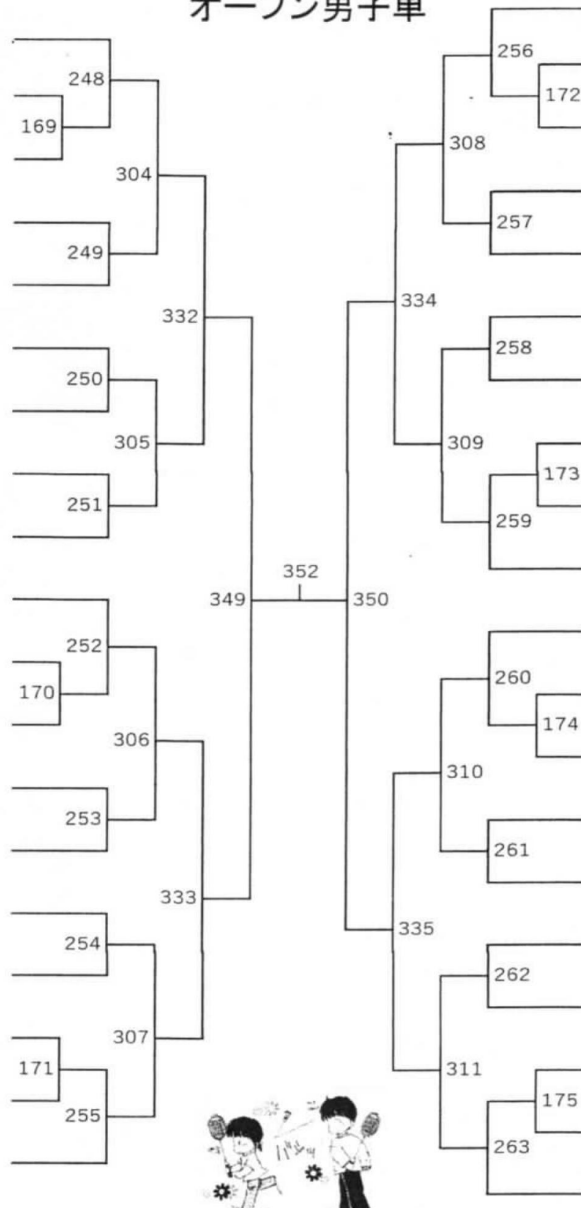

オープン男子単

濱中裕太 RSAマナカ

永井 蛍 新田高

濱中裕太	RSマナカ	鈴木慎也	松山大学	八坂教生	新田高	甲斐聡一郎	新田高
福田和也	オリジスタ	竹永周平	松山大学	大森圭二	新田高	河野拓真	新田高
米持雄貴	スマッシュ	長谷部伸洋	松山大学	佐古田輝行	新田高	石橋宏海	新田高
小村 肇	愛媛大学	川窪豪人	松山大学	平塚聖玲夏	新田高	岡崎大成	大阪体育大学
山内崇矢	愛媛大学	宮崎大夢	松山大学	村上知誠	新田高	堀田一輝	大阪体育大学
永井 光	愛媛大学	本田竜也	松山大学	小藪翔真	新田高	小笠宙生	池田高校三好校 教員
山崎竜太郎	愛媛大学	黒川秀平	松山南高	田中優志	新田高	長谷川路紘	渡辺病院
立石裕貴	香川県庁	鎌田雄太	新田高	永井 蛍	新田高	日下大雅	徳島大学
小山雄太	香川県庁	園部慎一郎	新田高	神山新悟	新田高	金浦大地	八万体協
山根卓也	高松第一	楠 航介	新田高	高谷洸輔	新田高