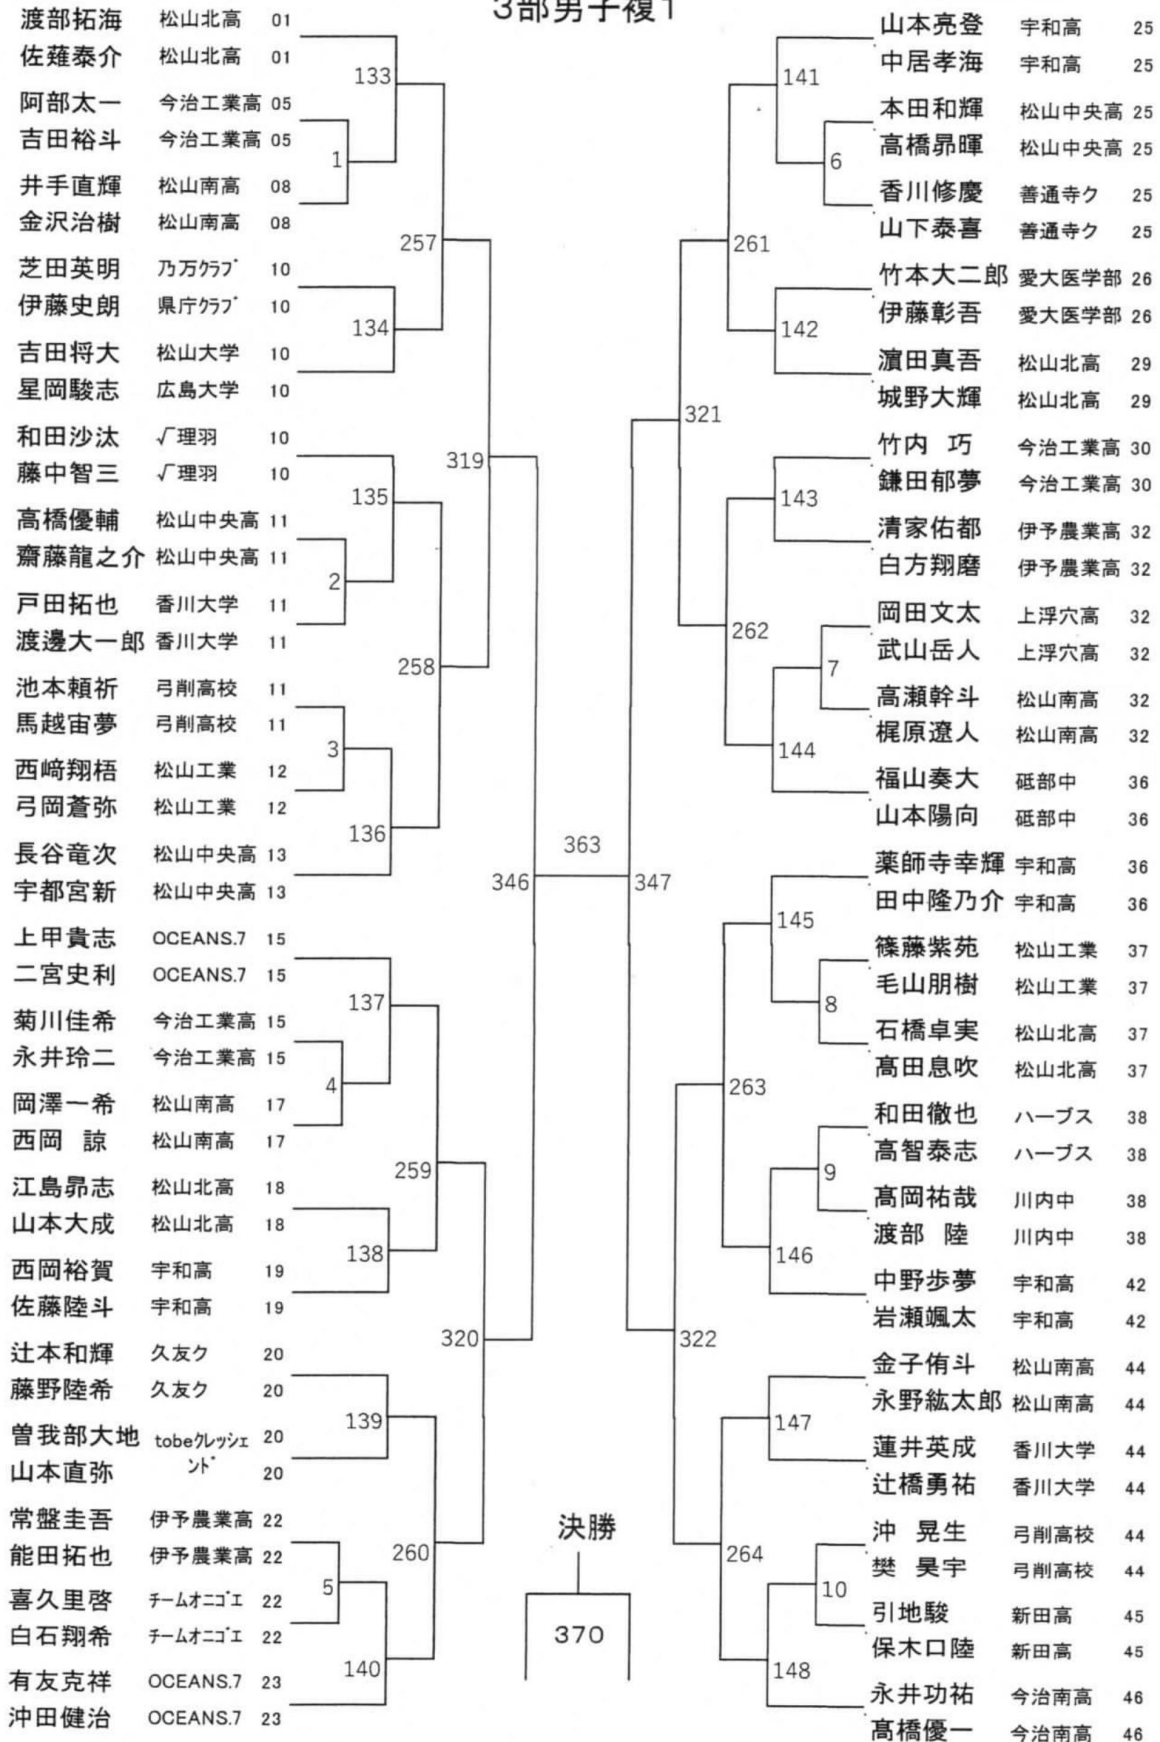

女子5部単1

1部男子複

2部男子複

3部男子複1

3部男子複2

佐古田文雄	鶴川会	48							藤田理久	松山中央高	72
藤本和巳	鶴川会	48	149						山之内穂昂	松山中央高	72
長谷部勇志郎	ハーブス	48							高須賀涼	川内中	75
増田公司	ハーブス	48	11						八坂光起	久谷中	75
田中大貴	愛翔会	48							寺田健人	今治工業高	75
大石裕生	愛翔会	48							宮谷健斗	今治工業高	75
諏訪健太	長尾ク	48		265					田村敏章	松山中央高	76
福永重樹	長尾ク	48							西田勇斗	松山中央高	76
松浦洸人	日本食研	50							横田清一	乃万クラブ	77
藤川結叶	日本食研	50		150					竹内裕人	乃万クラブ	77
三好雄大	松山中央高	50							山田康平	松山工業	77
村上大翔	松山中央高	50			323				谷口厚司	松山工業	77
玉井翔也	松山大学	50							曾根大樹	ABC	80
三河大倫	愛媛大学	50							森 裕志	ミニバト	80
岩佐俊幸	徳島医歯薬	50							内野晴基	松山東高	80
樽崎史正	徳島医歯薬	50							鈴木嵩矢	松山東高	80
渡部 竜	今治工業高	55							河内直揮	愛大医学部	80
武田悠斗	今治工業高	55							曾我直礼	愛大医学部	80
安永 光	松山北高	55							三浦誠司	√理羽	81
萩山昂己	松山北高	55							福家瑛司	√理羽	81
横山拓海	香川大学	55							村上智哉	今治南高	85
稲永優医	香川大学	55							高本大輝	今治南高	85
藤谷明彦	高根ク	56							野間陽日	伊予農業高	86
中村隆司	金光BC	56							相原健人	伊予農業高	86
徳永 健	伊予農業高	57							佐々木圭都	川東中	88
門田祐也	伊予農業高	57							山本勇誠	宇和中	88
山崎克鵬	大西ク	58							植本裕貴	松山中央高	88
近藤佑哉	大西ク	58							黒岩拓海	松山中央高	88
河野晋太郎	愛大医学部	60							中村天駿	岡山大学	88
細川隼登	愛大医学部	60							高木雅斗	大阪大学	88
窪田安晃	松山東高	65							曾我部愛哉	今治南高	90
土居怜太	松山東高	65							黒川亮介	今治西高	90
上甲聖記	松山北高	67							兵頭龍巳	松山北高	95
仙波拓己	松山北高	67							高須賀一真	松山北高	95
松本剛治	も☆rich	68							三谷亮太	新谷クラブ	98
中平 流	も☆rich	68							吉岡亮祐	OCEANS.7	98
山本貫生	松山南高	68							木村有志	今治工業高	98
江夏裕太郎	松山南高	68							新村英喜	今治工業高	98
佐伯奏多	今治南高	69							賀谷英司	新田高	99
宇佐美直太	今治南高	69							櫛部晃希	新田高	99
村上尚誠	Taberレザシメント	72							須谷浩一	チームオニコエ	99
津久井晴大	Taberレザシメント	72							眞柄 浩	チームオニコエ	99