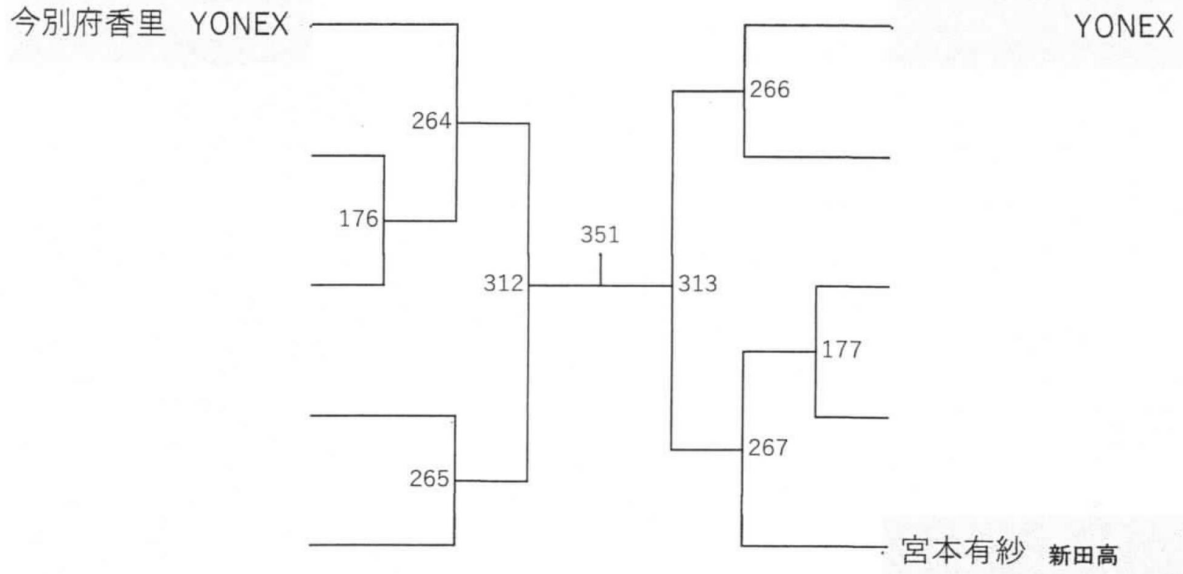

オープン女子単

今別府香里	YONEX	井上萌々子	松山商業	宮本有紗	新田高
	YONEX	新井音葉	松山商業	黒川碧夕	新田高
馬場姫菜	高松第一	平井友梨	新田高	西岡奈都	新田高
久保一華	高松第一				

2部女子単